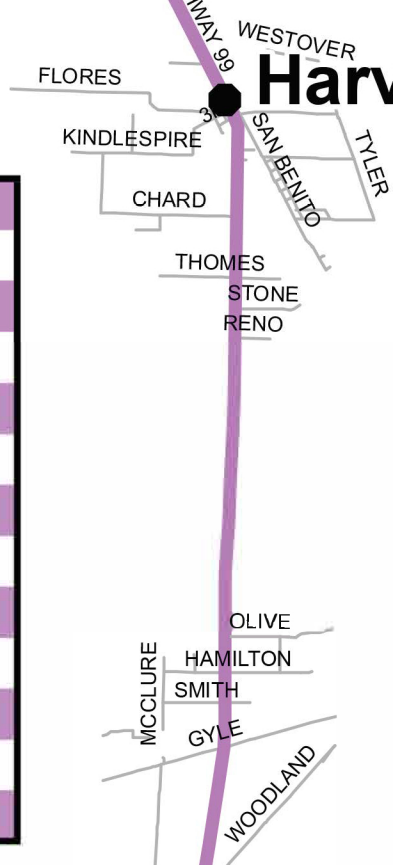

Sabado Ruta 6 Red Bluff - Corning Rolling Hills Casino

Red Bluff

Bus & Ride

Harvey's Market

Servicio para Sabado Ruta 6	AM	AM	PM	PM
Rio & Walnut - Bus & Ride	8:30	10:00	12:30	2:00
Harvey's Market-Proberta	8:50	10:20	12:50	2:20
99W @ Sonoma-Richfield	8:57	10:27	12:57	2:27
Spring Mountain Apts-Corning	9:03	10:33	1:03	2:33
South Ave @ 99W	9:08	10:38	1:08	2:38
Rolling Hills Casino	9:12	10:42	1:12	2:42
South Ave @ 99W	9:16	10:42	1:16	2:46
Corning Chevrolet	9:20	10:50	1:20	2:50
Corning Transportation Center	9:25	10:55	1:25	2:55
Harvey's Market-Proberta	9:37	11:07	1:37	3:07
Rio & Walnut - Bus & Ride	10:00	11:30	2:00	3:30

99W & Sonoma

Spring Mtn. Apts

Transportation Center

South Ave.

Corning

Rolling Hills

Se requiere un cambio exacto para tarifas y pases.
 Compre un pase de su conductor.
 Los conductores no llevan cambio.
 Para información adicional, llame al (530) 385-2877