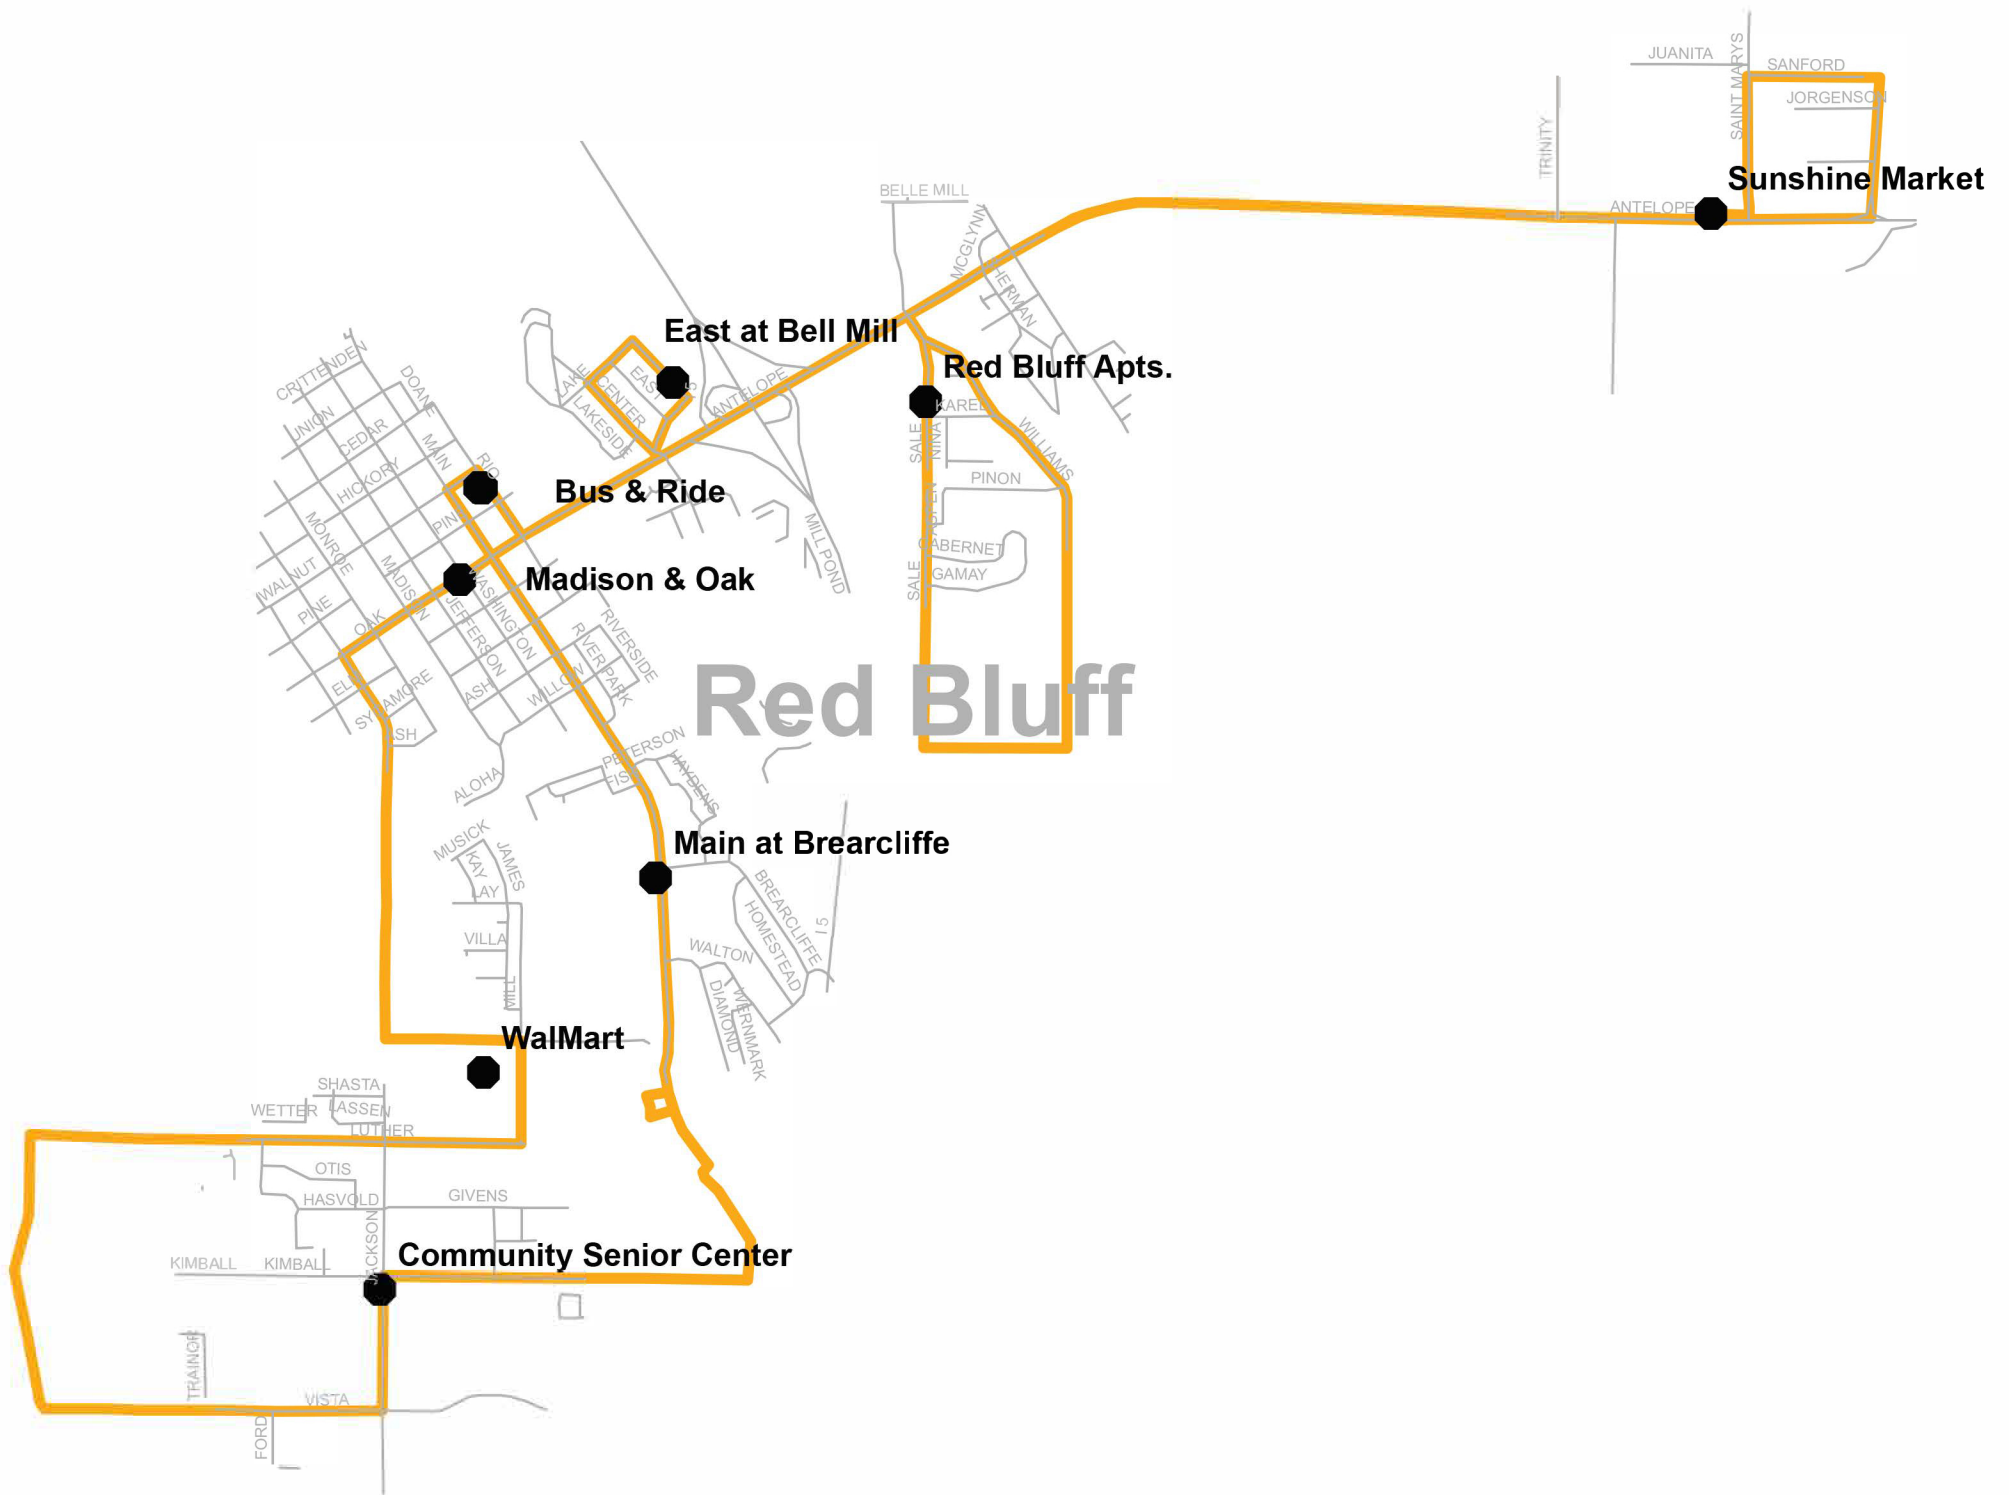

# Sabado Ruta 2

Ciudad - Red Bluff

Área de Antílopes / Jackson Area

Servicio para Sabado Ruta 2	AM	AM	AM	PM	PM	PM	PM
Rio & Walnut - Bus & Ride	9:00	10:00	11:00	12:00	1:00	2:00	3:00
Red Bluff Apartments	9:05	10:05	11:05	12:05	1:05	2:05	3:05
Frontier Village	9:10	10:10	11:10	12:10	1:10	2:10	3:10
Sunshine Market	9:15	10:15	11:15	12:15	1:15	2:15	3:15
East & Bell Mill	9:25	10:25	11:25	12:25	1:25	2:25	3:25
Rio & Walnut - Bus & Ride	9:30	10:30	11:30	12:30	1:30	2:30	3:30
Chevron	9:34	10:34	11:34	12:34	1:34	2:34	3:34
Community Senior Center	9:42	10:42	11:42	12:42	1:42	2:42	3:42
Walmart/Mill Street	9:50	10:50	11:50	12:50	1:50	2:50	3:50
City Hall	9:55	10:55	11:55	12:55	1:55	2:55	3:55
Rio & Walnut - Bus & Ride	9:59	10:59	11:59	12:59	1:59	2:59	3:59

Se requiere un cambio exacto para tarifas y pases.  
 Compre un pase de su conductor.  
 Los conductores no llevan cambio.  
 Para información adicional, llame al (530) 385-2877