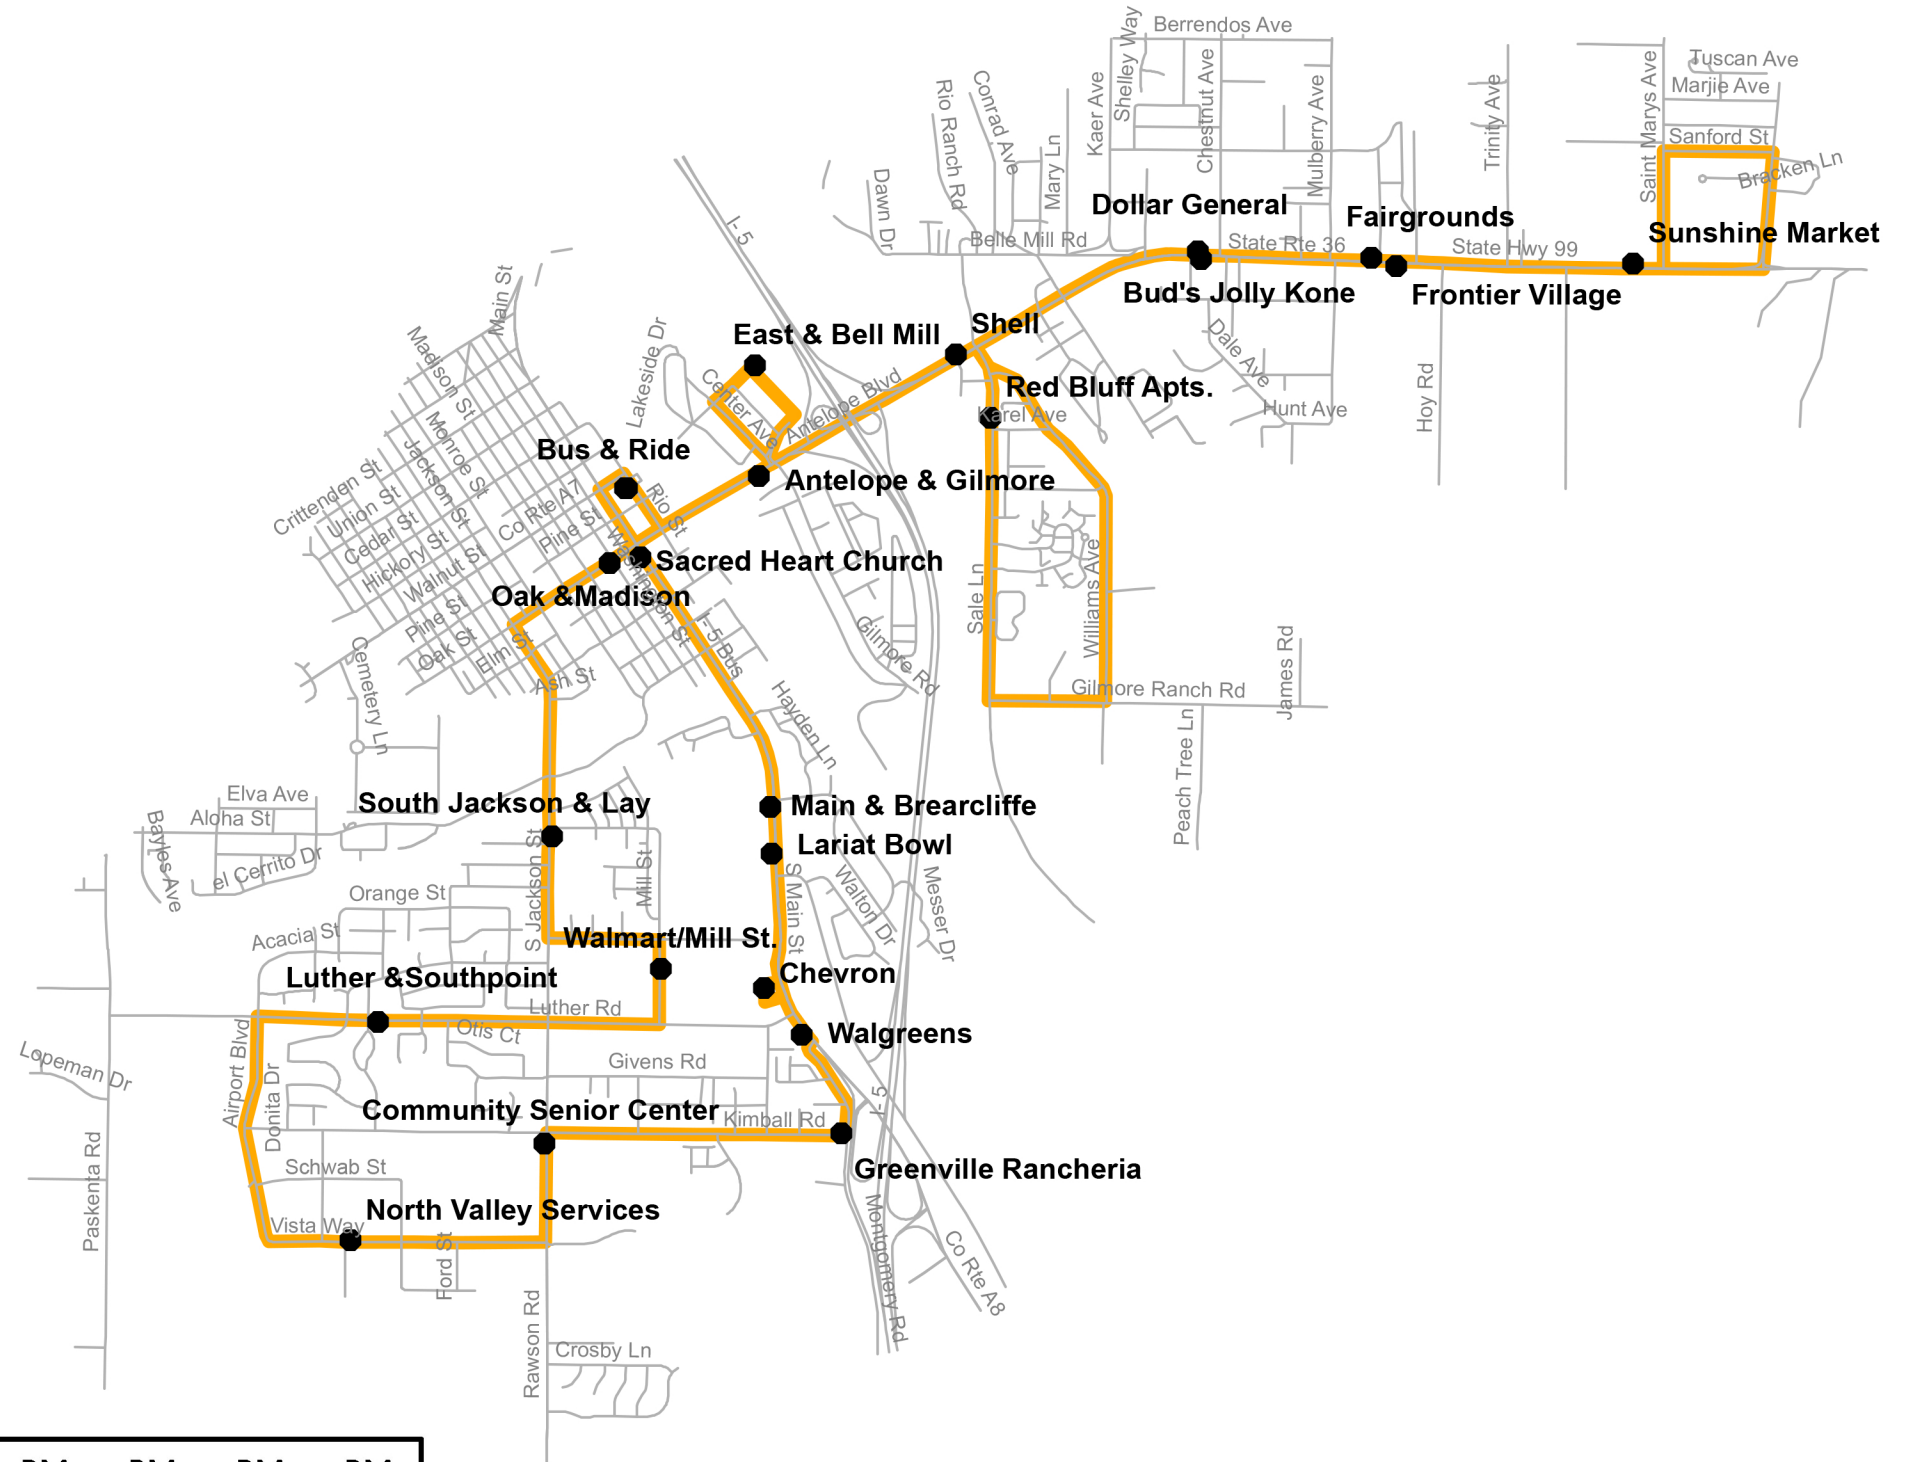

# Ruta 2

## Ciudad - Red Bluff, Área de Antílopes / Jackson Area

# Red Bluff

Ruta 2 Lunes - Viernes	AM	AM	AM	AM	AM	PM	PM	PM	PM	PM	PM
Ubicación de la Parada de Autobús											
Rio & Walnut - Bus & Ride	7:00	8:00	9:00	10:00	11:00	12:00	1:00	2:00	3:00	4:00	5:00
Red Bluff Apartments	7:05	8:05	9:05	10:05	11:05	12:05	1:05	2:05	3:05	4:05	5:05
Frontier Village	7:10	8:10	9:10	10:10	11:10	12:10	1:10	2:10	3:10	4:10	5:10
Sunshine Market	7:15	8:15	9:15	10:15	11:15	12:15	1:15	2:15	3:15	4:15	5:15
East & Bell Mill	7:25	8:25	9:25	10:25	11:25	12:25	1:25	2:25	3:25	4:25	5:25
Rio & Walnut - Bus & Ride	7:30	8:30	9:30	10:30	11:30	12:30	1:30	2:30	3:30	4:30	5:30
Chevron	7:34	8:34	9:34	10:34	11:34	12:34	1:34	2:34	3:34	4:34	5:34
Community Senior Center	7:42	8:42	9:42	10:42	11:42	12:42	1:42	2:42	3:42	4:42	5:42
Walmart/Mill Street	7:50	8:50	9:50	10:50	11:50	12:50	1:50	2:50	3:50	4:50	5:50
City Hall	7:55	8:55	9:55	10:55	11:55	12:55	1:55	2:55	3:55	4:55	5:55
Rio & Walnut - Bus & Ride	7:59	8:59	9:59	10:59	11:59	12:59	1:59	2:59	3:59	4:59	5:59