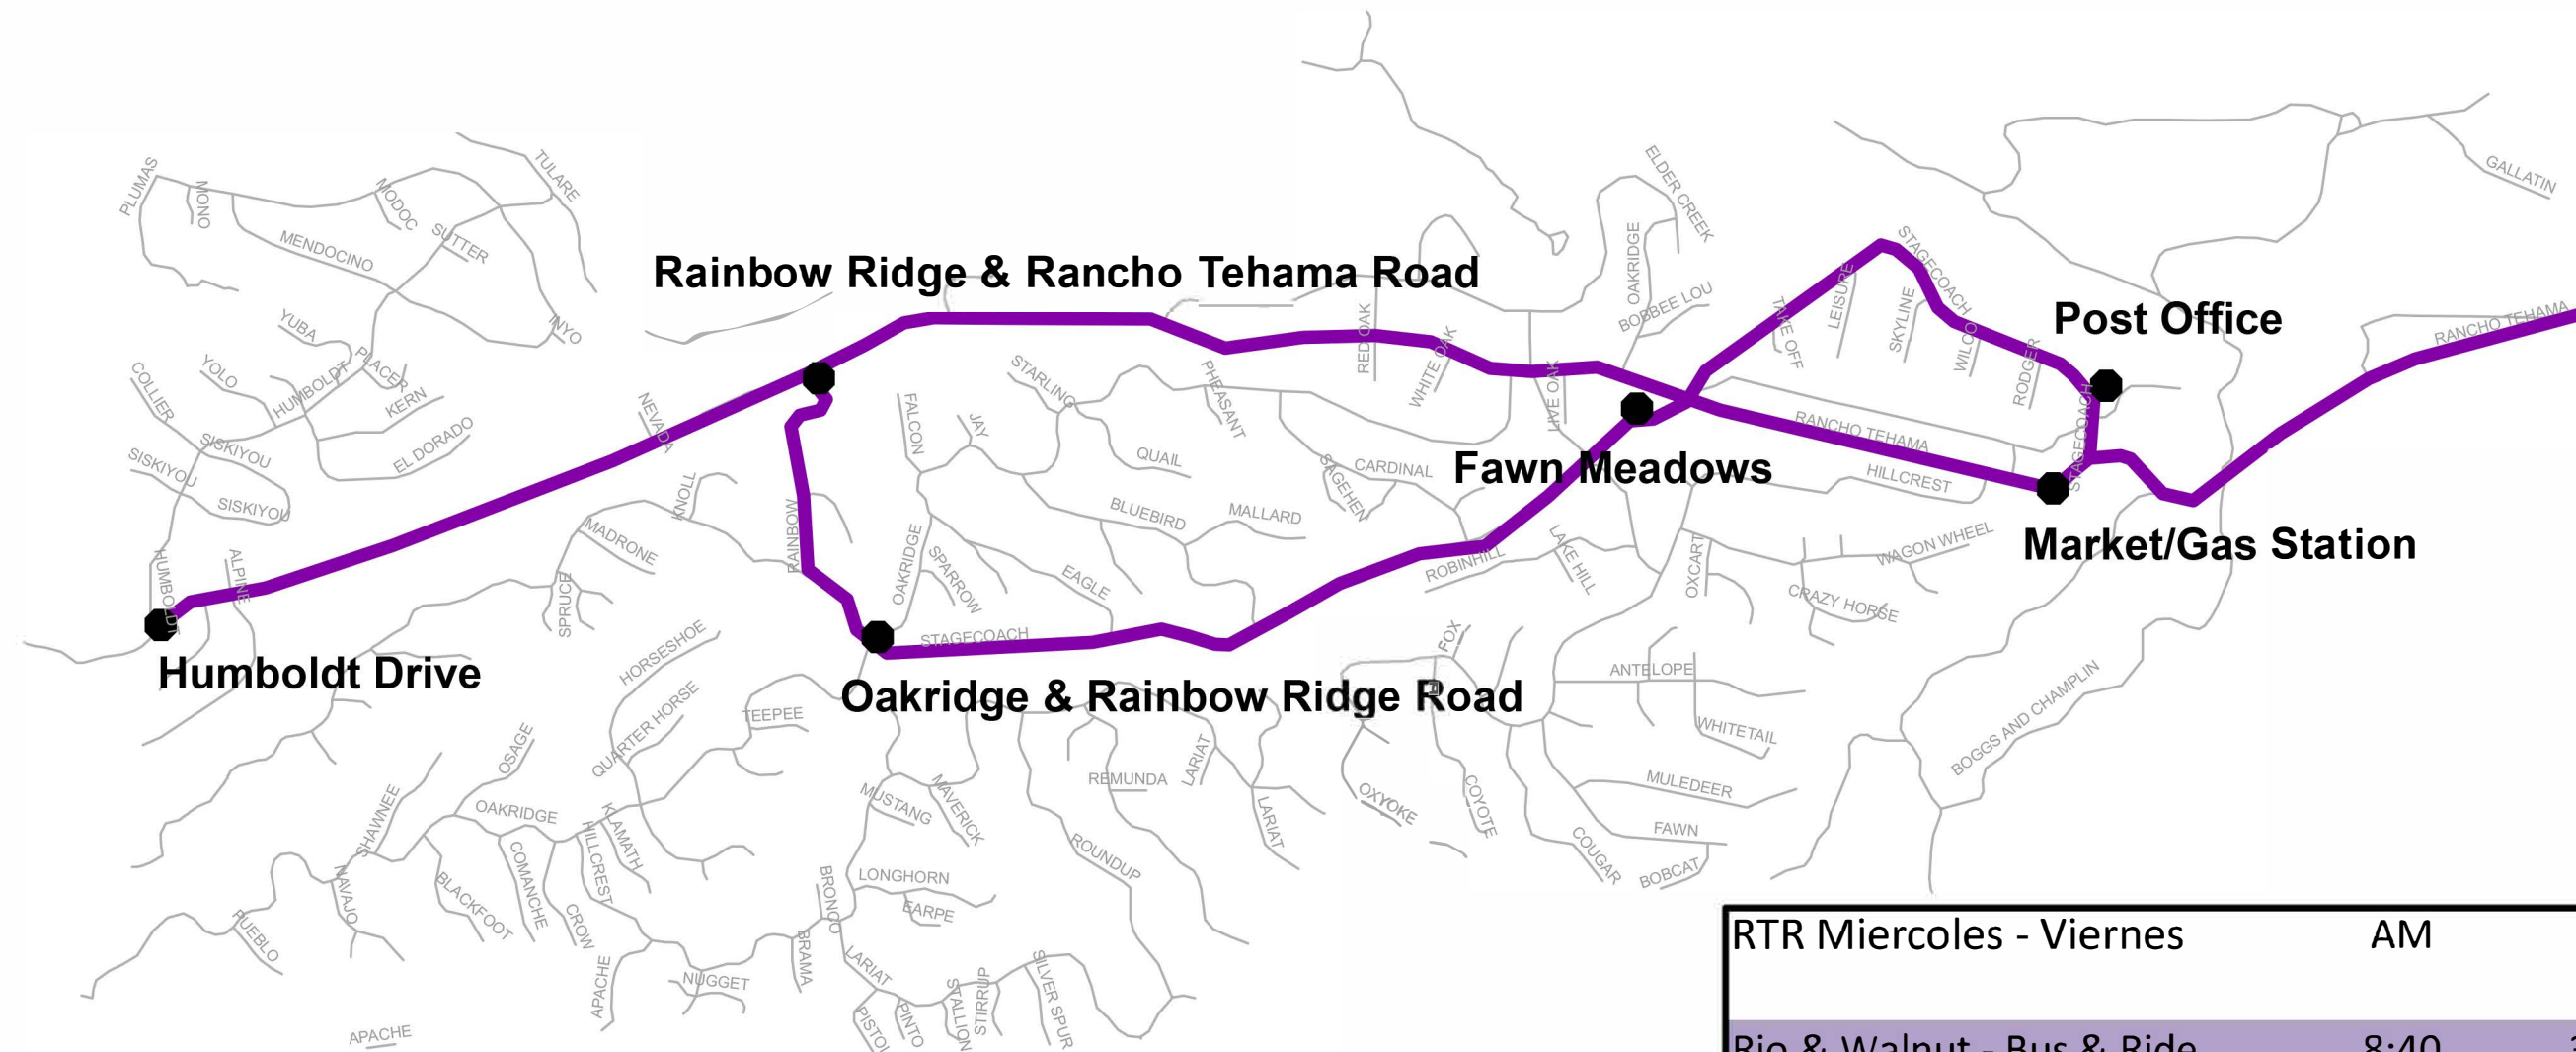

# RTR Ruta Expreso

Regional - Red Bluff,  
Rancho Tehama

Para información adicional, llame al (530) 385-2877

## Tehama Rural Area eXpress

**Se requiere un cambio exacto para tarifas y pases.  
 Compre un pase de su conductor.  
 Los conductores no llevan cambio.  
 Para información adicional, llame al (530) 385-2877**

RTR Miercoles - Viernes	AM	PM
Rio & Walnut - Bus & Ride	8:40	3:00
RTR Gas Station/Market	9:15	3:35
Humboldt Drive (turnaround)	9:25	3:45
Rainbow Ridge & RT Road	9:30	3:50
Rainbow Ridge/Stagecoach	9:34	3:53
Fawn Meadows	9:40	4:00
RTR Post Office	9:45	4:05
Red Bluff - Bus & Ride	10:20	4:40