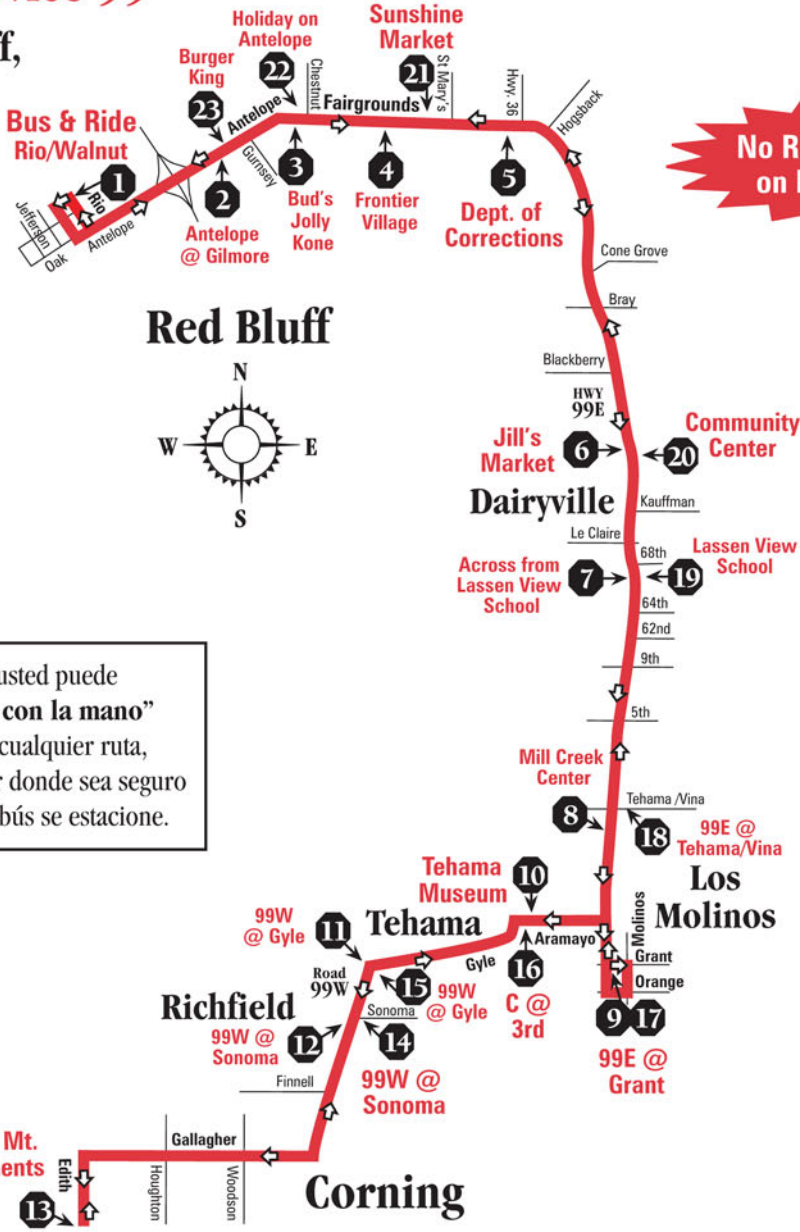

E-3 Express Service 99

Regional - Red Bluff, Los Molinos, Tehama and Corning

Recuerde, usted puede "hacer señas con la mano" al autobús en cualquier ruta, en cualquier lugar donde sea seguro para que el autobús se estacione.

No Route Deviations on Express Route

To/From [Route 5](#) (pg. 15)

Red Bluff to Corning

Bus & Ride Rio/Walnut	Dept of Corrections	Jill's Market Dairyville	99E @ Grant	Tehama Museum	99W @ Sonoma	Corning/Spring Mt. Apts	Becomes Route 5 see (Pg. 15)
1	5	6	9	10	12	13	
7:00 A.M.	7:06	7:18	7:30	7:34	7:45	7:50	

Corning to Red Bluff

Route 5 Becomes E-3 see (Pg. 15)	Corning/Spring Mt. Apts	99W @ Sonoma	Tehama C @ 3rd	Los Molinos 99E @ Grant	Dairyville Comm. Center	R.B. Sunshine Market	Bus & Ride Rio/Walnut
	13	14	16	17	20	21	1
	1:20 P.M.	1:25	1:38	1:43	1:51	2:03	2:10