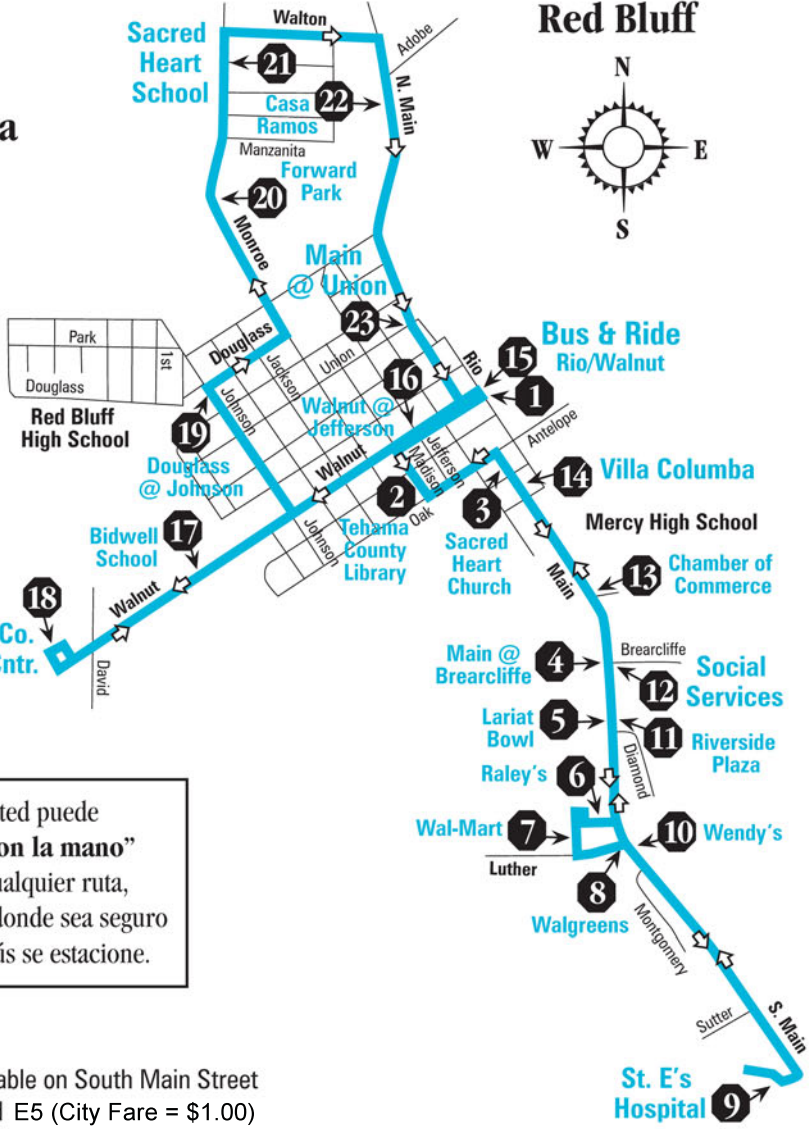

Route 1

City - Red Bluff -
So. Main/Walnut Area

Recuerde, usted puede
"hacer señas con la mano"
al autobús en cualquier ruta,
en cualquier lugar donde sea seguro
para que el autobús se estacione.

Additional Service Available on South Main Street
Using Routes 3 and E5 (City Fare = \$1.00)

Bus & Ride Rio/Walnut	St. E's Hospital	Social Services	Villa Columba	Bus & Ride Rio/Walnut	Tehama Co. Health Cntr.	Sacred Heart School	Main @ Union	Bus & Ride Rio/Walnut
1	9	12	14	15	18	21	23	1
7:00 A.M.	7:15	7:19	7:22	7:30	7:34	7:46	7:49	7:55
8:00	8:15	8:19	8:22	8:30	8:34	8:46	8:49	8:55
9:00	9:15	9:19	9:22	9:30	9:34	9:46	9:49	9:55
10:00	10:15	10:19	10:22	10:30	10:34	10:46	10:49	10:55
11:00	11:15	11:19	11:22	11:30	11:34	11:46	11:49	11:55
12:00 P.M.	12:15	12:19	12:22	12:30	12:34	12:46	12:49	12:55
1:00	1:15	1:19	1:22	1:30	1:34	1:46	1:49	1:55
2:00	2:15	2:19	2:22	2:30	2:34	2:46	2:49	2:55
**	**	**	**	3:00	3:04	3:16	3:19	3:25
3:30	3:45	3:49	3:52	4:00	4:04	4:16	4:19	4:25
4:30	4:45	4:49	4:52	5:00	5:04	5:16	5:19	5:25
5:30	5:45	5:49	5:52	6:00	**	**	**	**